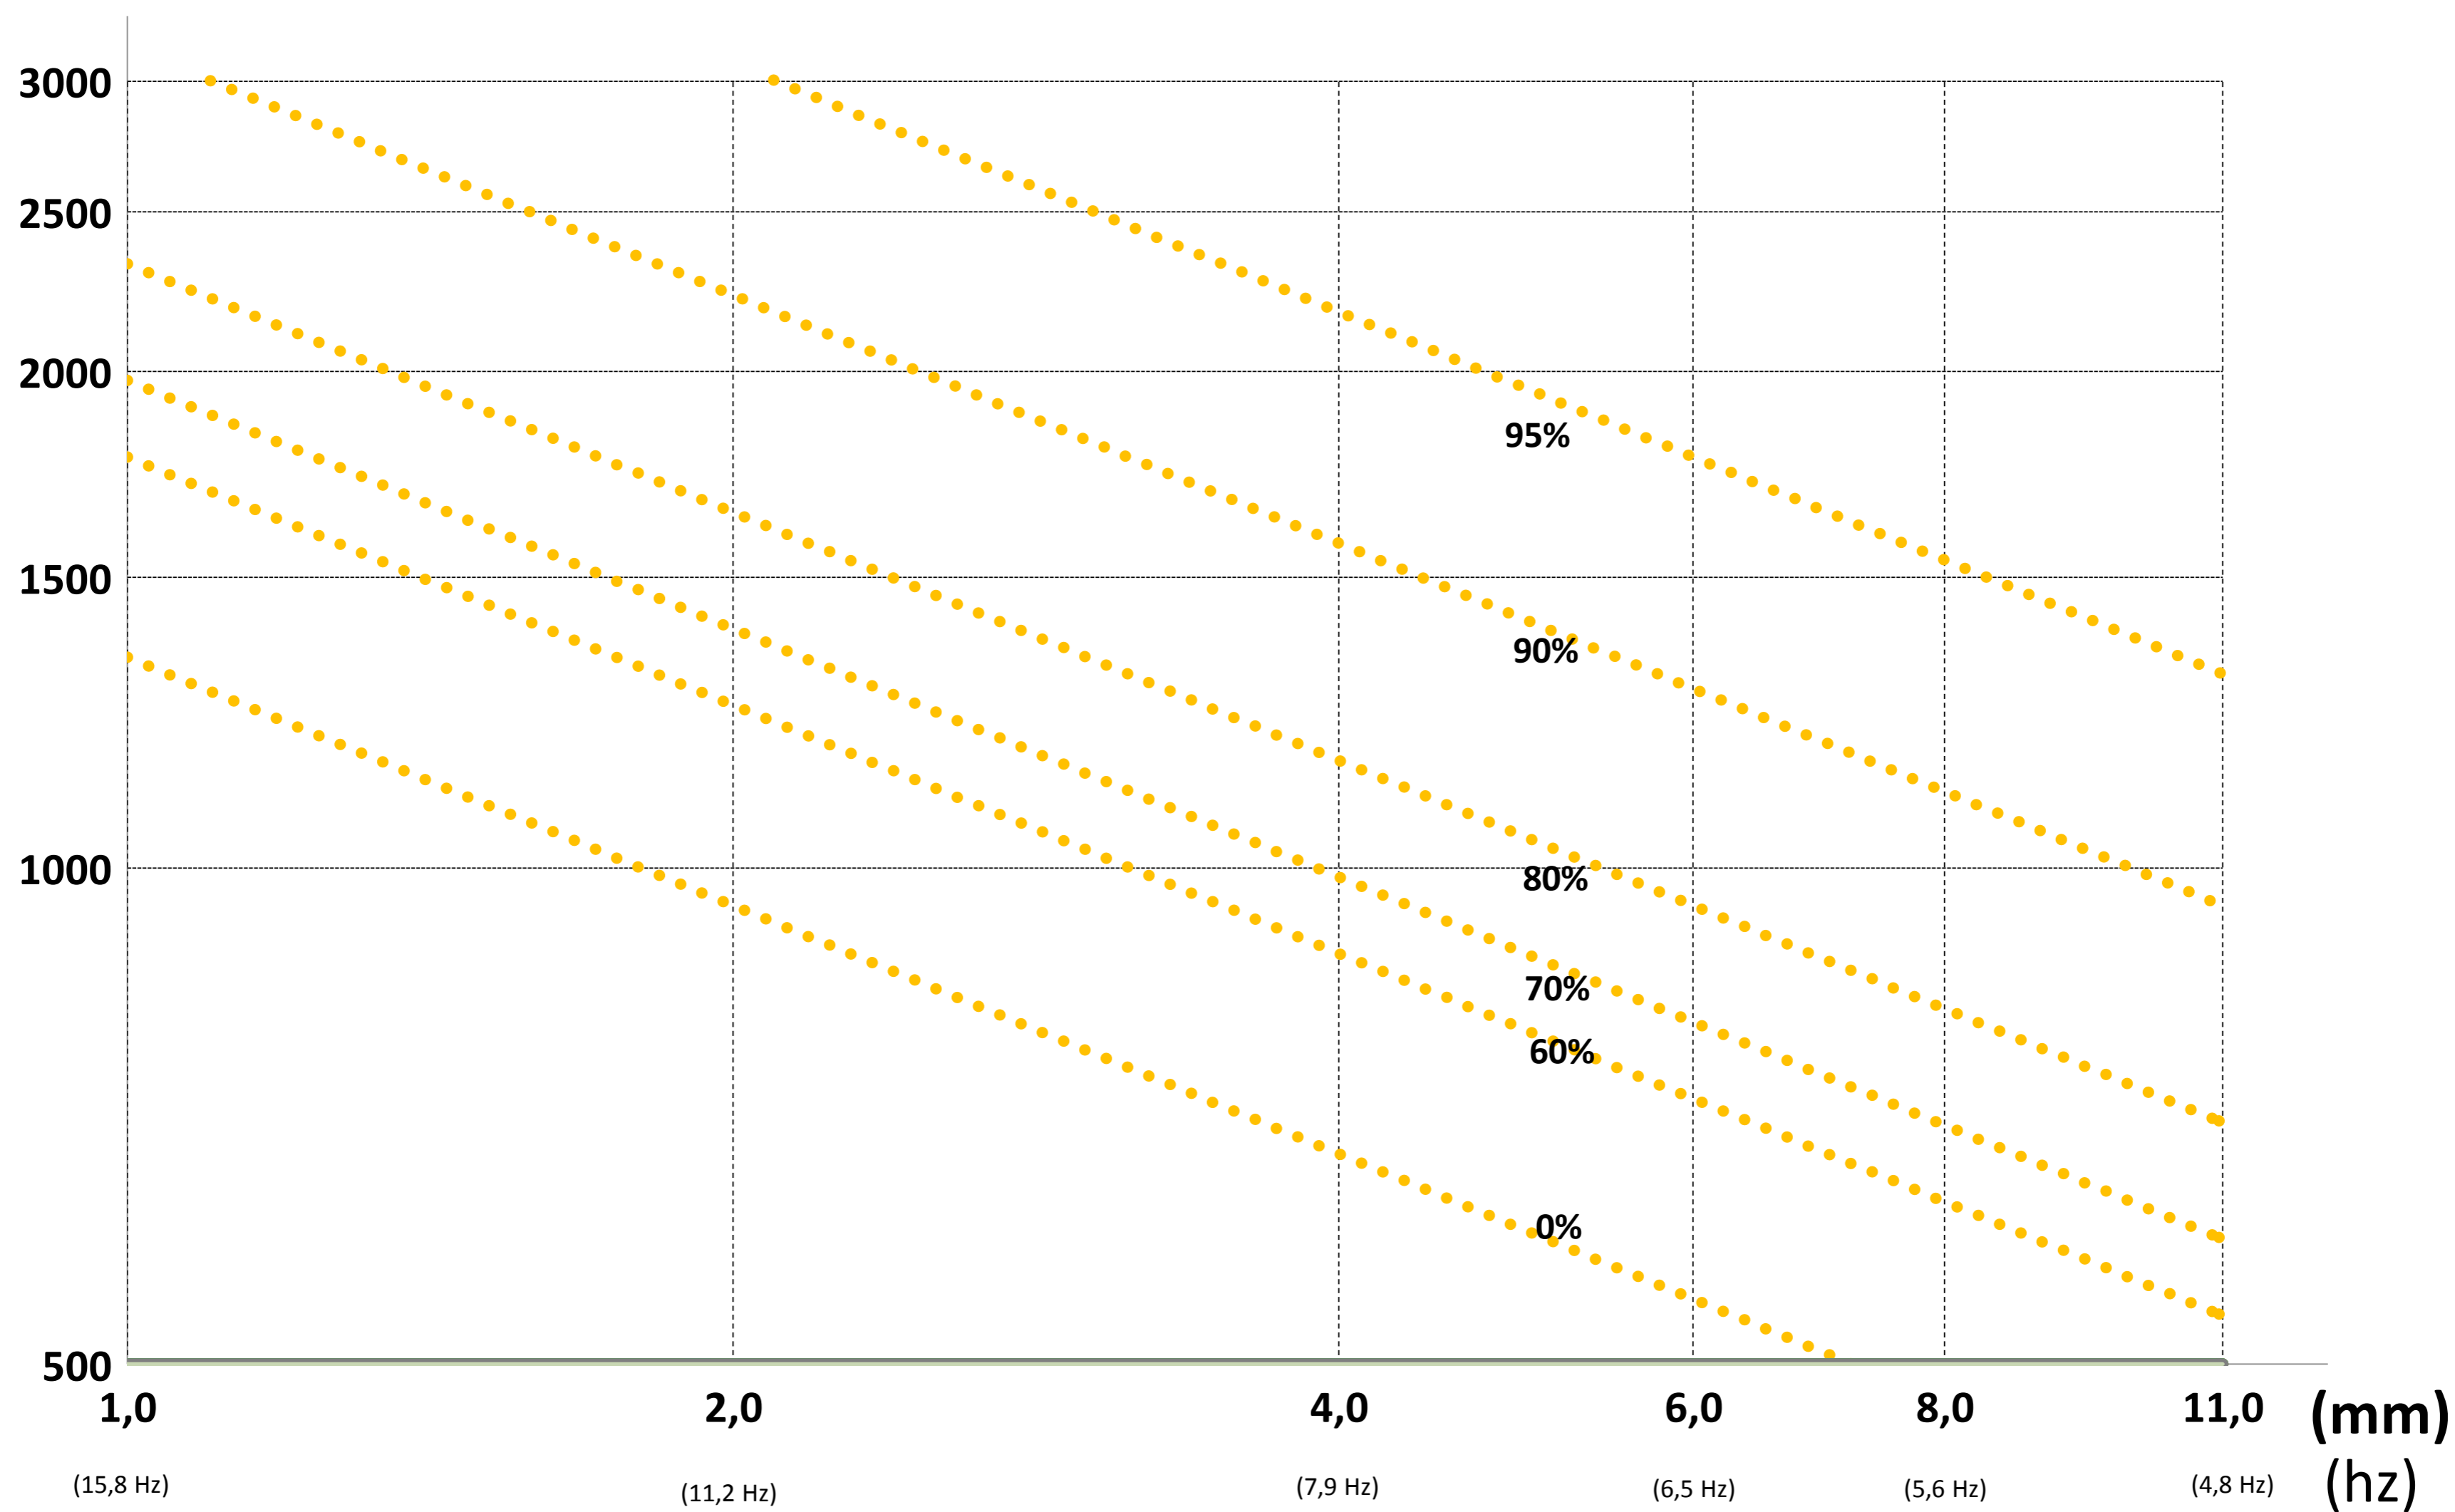

GUIA SELECCIÓN/ GUIDE SELECTION / SELECTION GUIDE / RICHTLINIEN FÜR DIE AUSWAHL

SR8030-SR8040-SR8055

Fp(rpm)

R (%)

Kg