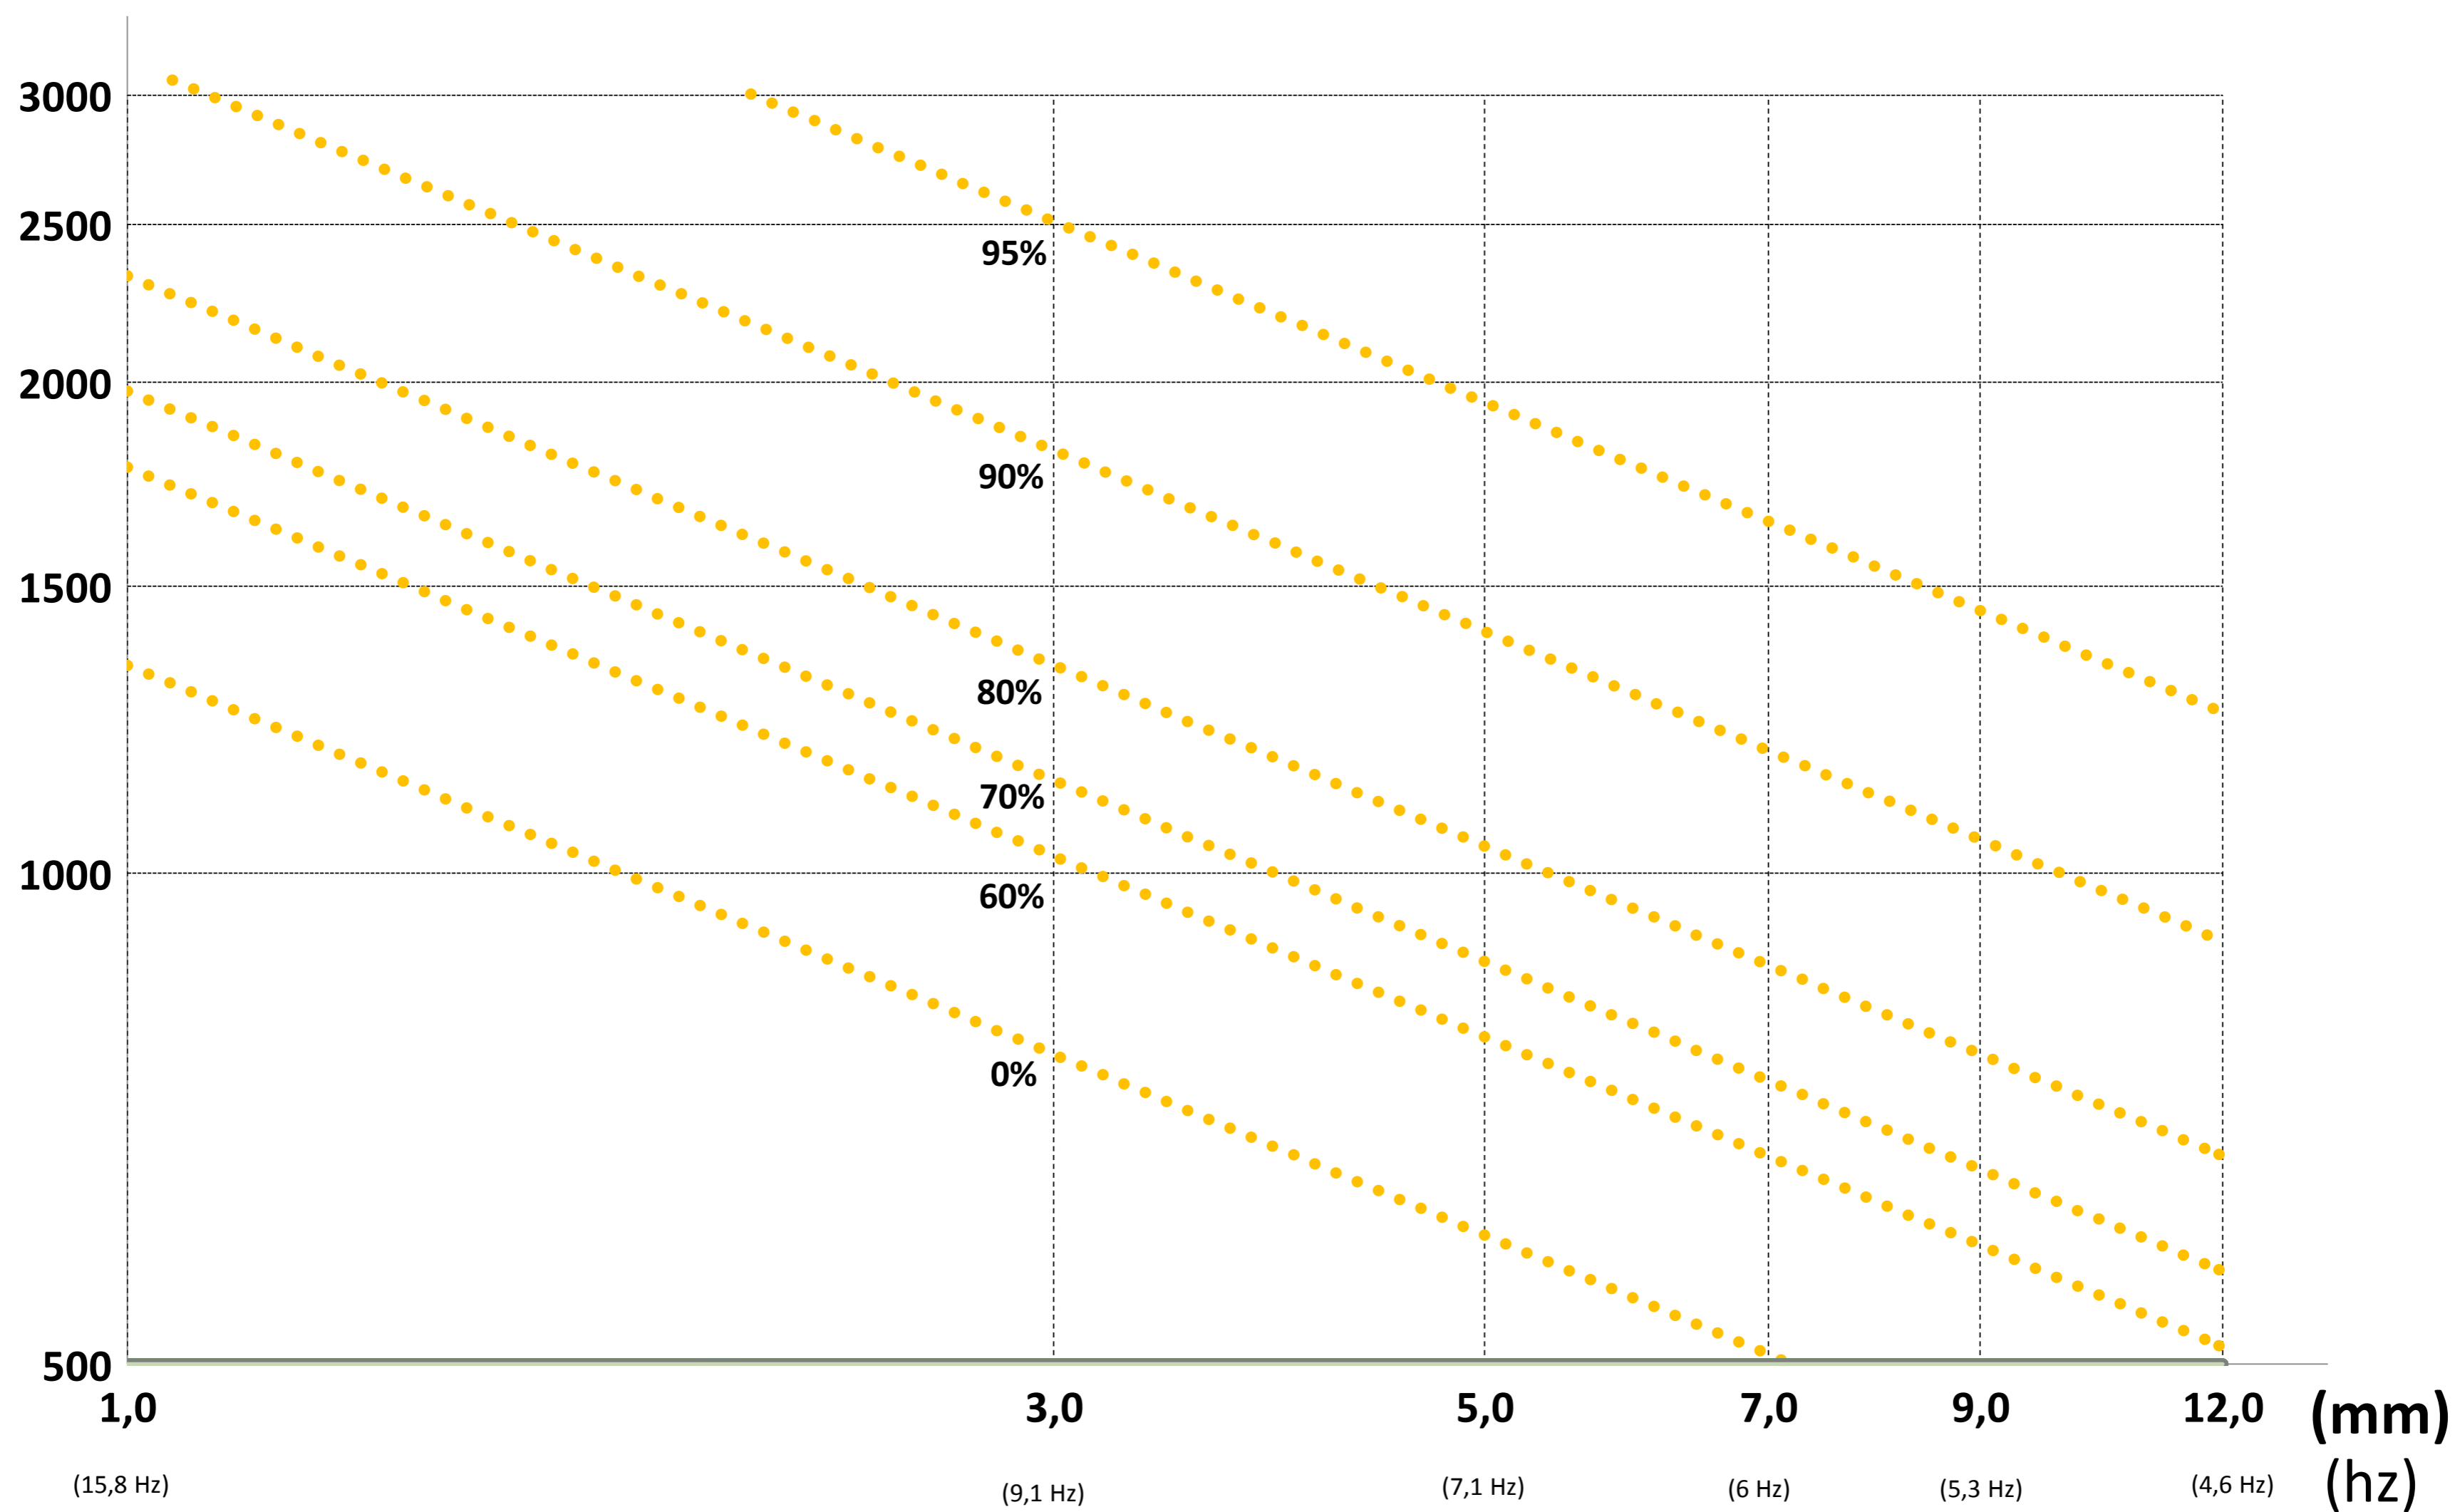

GUIA SELECCIÓN/ GUIDE SELECTION / SELECTION GUIDE / RICHTLINIEN FÜR DIE AUSWAHL

MR6025-MR6035-MR6045-MR6060

Fp(rpm)

R (%)

Kg