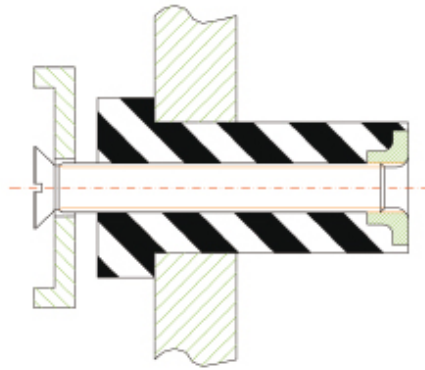

SUSTAINERS**SUSPENSIÓN DE GOMA PARA PARED**SUSTAINER TPA/TPB

	REF / ART.NR
	TPA16
	TPB40

TPA

TPB