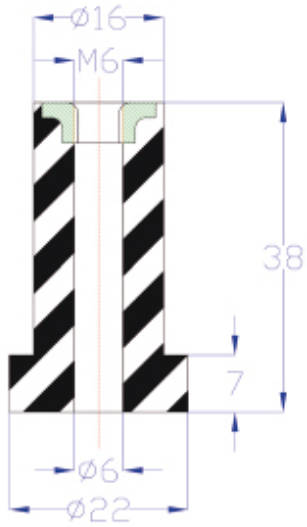

SUSTAINERS\*\*SUSPENSIÓN DE GOMA PARA PARED\*\*SUSTAINER TPA/TPB

	REF / ART.NR
	TPA16
	TPB40

TPA

TPB