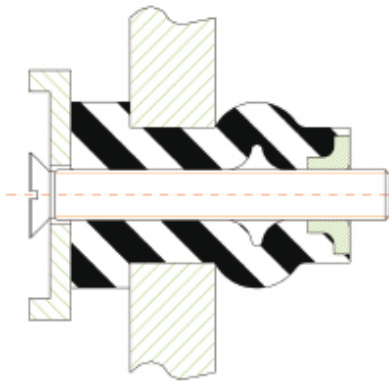

SUSTAINERS\*\*SUSPENSIÓN DE GOMA PARA PARED\*\*SUSTAINER TPA/TPB

	REF / ART.NR
	TPA16
	TPB40

TPA

TPB