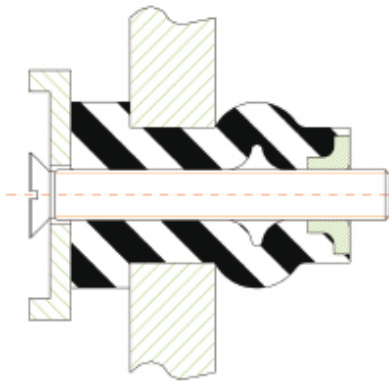

SUSTAINERS**SUSPENSIÓN DE GOMA PARA PARED**SUSTAINER TPA/TPB

	REF / ART.NR
	TPA16
	TPB40

TPA

TPB