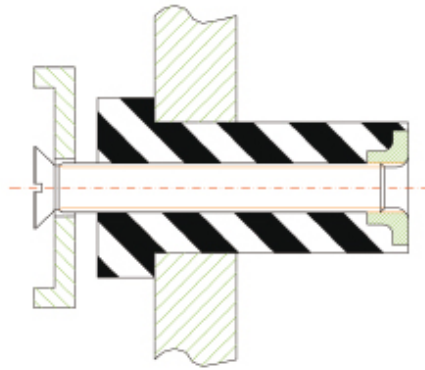

SUSTAINERS\*\*SUSPENSIÓN DE GOMA PARA PARED\*\*SUSTAINER TPA/TPB

	REF / ART.NR
	TPA16
	TPB40

TPA

TPB