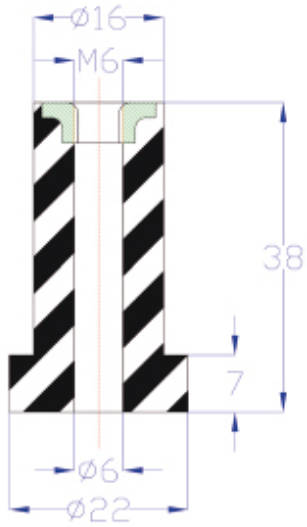

SUSTAINERS**SUSPENSIÓN DE GOMA PARA PARED**SUSTAINER TPA/TPB

	REF / ART.NR
	TPA16
	TPB40

TPA

TPB