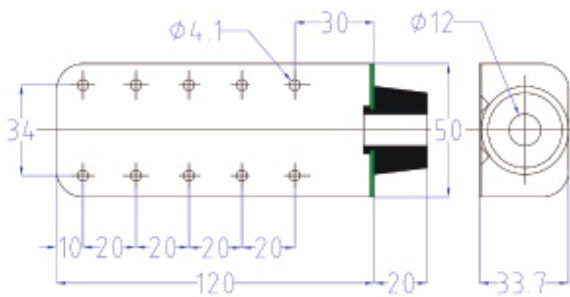

SUSTAINERS\*\*SUSPENSIÓN DE GOMA PARA PARED\*\*SUSTAINER TPA/TPB

	REF / ART.NR
	TPA16
	TPB40

TPA

TPB