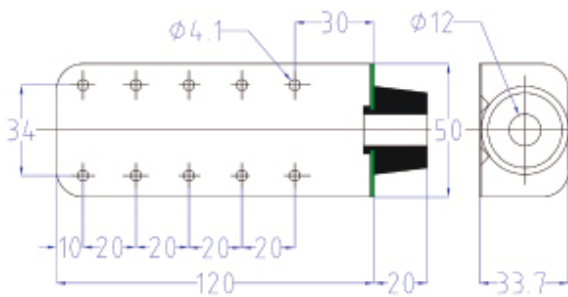

SUSTAINERS**SUSPENSIÓN DE GOMA PARA PARED**SUSTAINER TPA/TPB

	REF / ART.NR
	TPA16
	TPB40

TPA

TPB