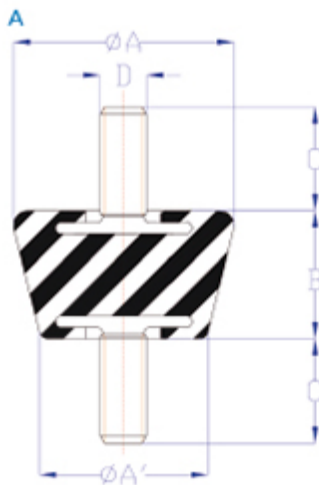

AKP_EU

	REF / ART.NR	DIMENTSIOAK					KONPRESIOA	
		Ø A	Ø A1	B	D	C	KARGA	GEZI
		mm.					kg.	mm.
A	A35NR50	38	28	22	M-08	20	67	5,0±0,5
	A35	38	28	22	M-08	20	100	5,0±0,5
	A45	45	32	30	M-08	20	115	6,0±1,0
	A35B PACK							
	A35 PACK							
	A45 PACK							
	AS4020BT							
	AS5020BT							
	AS6020BT							
	AS6520BT							
	AS7526BT							

	REF / ART.NR	DIMENTSIOAK						KONPRESIOA		
		TUBOØ	A	H	L	M	R	KARGA	GEZI	
		mm.						kg.	mm.	
R80T	R80T30PACK	30	28	73	55	M-08	15,0			
	R80T35PACK	35	28	70	56	M-08	17,5			

A35PACK

R80T30PACK

SR3015

AS4020BT