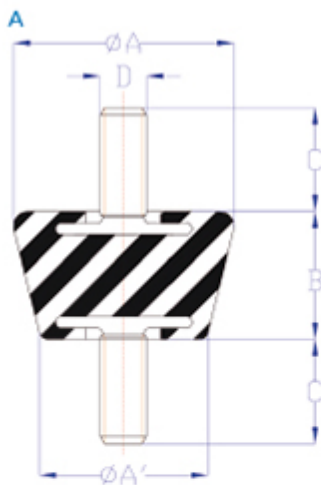

AKP\_EN

	REF / ART.NR	DIMENSIONS					COMPRESSION	
		Ø A	Ø A1	B	D	C	LOAD	DEFLECTION
		mm.					kg.	mm.
A	A35NR50	38	28	22	M-08	20	67	5,0±0,5
	A35	38	28	22	M-08	20	100	5,0±0,5
	A45	45	32	30	M-08	20	115	6,0±1,0
	A35B PACK							
	A35 PACK							
	A45 PACK							
	AS4020BT							
	AS5020BT							
	AS6020BT							
	AS6520BT							
	AS7526BT							

	REF / ART.NR	DIMENSIONS						COMPRESSION		
		TUBOØ	A	H	L	M	R	LOAD	DEFLECTION	
		mm.						kg.	mm.	
R80T	R80T30PACK	30	28	73	55	M-08	15,0			
	R80T35PACK	35	28	70	56	M-08	17,5			

HARDNESS

A35PACK

R80T30PACK