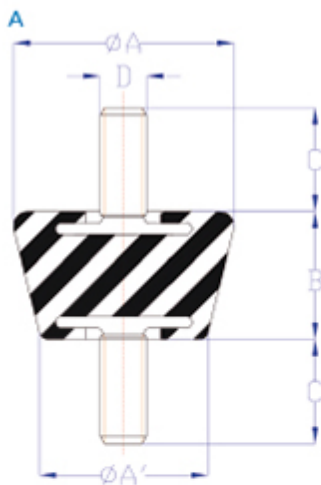

AKP_EN

	REF / ART.NR	DIMENSIONS					COMPRESSION	
		Ø A	Ø A1	B	D	C	LOAD	DEFLECTION
		mm.					kg.	mm.
A	A35NR50	38	28	22	M-08	20	67	5,0±0,5
	A35	38	28	22	M-08	20	100	5,0±0,5
	A45	45	32	30	M-08	20	115	6,0±1,0
	A35B PACK							
	A35 PACK							
	A45 PACK							
	AS4020BT							
	AS5020BT							
	AS6020BT							
	AS6520BT							
	AS7526BT							

	REF / ART.NR	DIMENSIONS						COMPRESSION		
		TUBOØ	A	H	L	M	R	LOAD	DEFLECTION	
		mm.						kg.	mm.	
R80T	R80T30PACK	30	28	73	55	M-08	15,0			
	R80T35PACK	35	28	70	56	M-08	17,5			

HARDNESS

A35PACK

R80T30PACK