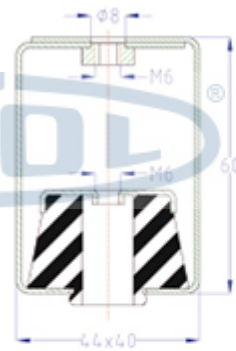

TVAD_FR

	REF / ART.NR	COMPRESSION	
		CHARGE	FLECHE
		kg.	mm.
TVA	TVA40	8 - 25	1 - 3
	TVA60	18 - 50	1 - 3
	TVA75	25 - 75	1 - 3
TVAD10	TVA40D10	8 - 25	1 - 3
	TVA60D10	18 - 50	1 - 3
	TVA75D10	25 - 75	1 - 3
TVAR	TVAR40	8 - 25	1 - 3
	TVAR60	18 - 50	1 - 3
	TVAR75	25 - 75	1 - 3
TVAPL	TVAPL40	8 - 25	1 - 3
	TVAPL60	18 - 50	1 - 3
	TVAPL75	25 - 75	1 - 3
TVAD	TVAD40	8 - 25	1 - 3
	TVAD60	18 - 50	1 - 3
	TVAD75	25 - 75	1 - 3
	DS		

TVAD

DS

TVAD+DS

TVA

TVAD10

TVAR

TVAPL