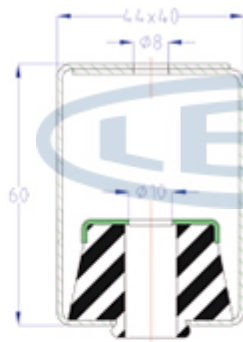

TVAD_FR

	REF / ART.NR	COMPRESSION	
		CHARGE	FLECHE
		kg.	mm.
TVA	TVA40	8 - 25	1 - 3
	TVA60	18 - 50	1 - 3
	TVA75	25 - 75	1 - 3
TVAD10	TVA40D10	8 - 25	1 - 3
	TVA60D10	18 - 50	1 - 3
	TVA75D10	25 - 75	1 - 3
TVAR	TVAR40	8 - 25	1 - 3
	TVAR60	18 - 50	1 - 3
	TVAR75	25 - 75	1 - 3
TVAPL	TVAPL40	8 - 25	1 - 3
	TVAPL60	18 - 50	1 - 3
	TVAPL75	25 - 75	1 - 3
TVAD	TVAD40	8 - 25	1 - 3
	TVAD60	18 - 50	1 - 3
	TVAD75	25 - 75	1 - 3
	DS		

TVAD

DS

TVAD+DS

TVA

TVAD10

TVAR

TVAPL