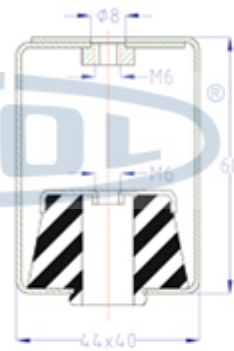

TVAD_FR

	REF / ART.NR	COMPRESSION	
		CHARGE	FLECHE
		kg.	mm.
TVA	TVA40	8 - 25	1 - 3
	TVA60	18 - 50	1 - 3
	TVA75	25 - 75	1 - 3
TVAD10	TVA40D10	8 - 25	1 - 3
	TVA60D10	18 - 50	1 - 3
	TVA75D10	25 - 75	1 - 3
TVAR	TVAR40	8 - 25	1 - 3
	TVAR60	18 - 50	1 - 3
	TVAR75	25 - 75	1 - 3
TVAPL	TVAPL40	8 - 25	1 - 3
	TVAPL60	18 - 50	1 - 3
	TVAPL75	25 - 75	1 - 3
TVAD	TVAD40	8 - 25	1 - 3
	TVAD60	18 - 50	1 - 3
	TVAD75	25 - 75	1 - 3
	DS		

TVAD

DS

TVAD+DS

TVA

TVAD10

TVAR

TVAPL