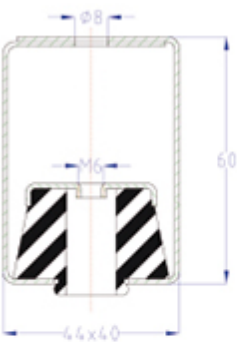

TVAD_FR

	REF / ART.NR	COMPRESSION	
		CHARGE	FLECHE
		kg.	mm.
TVA	TVA40	8 - 25	1 - 3
	TVA60	18 - 50	1 - 3
	TVA75	25 - 75	1 - 3
TVAD10	TVA40D10	8 - 25	1 - 3
	TVA60D10	18 - 50	1 - 3
	TVA75D10	25 - 75	1 - 3
TVAR	TVAR40	8 - 25	1 - 3
	TVAR60	18 - 50	1 - 3
	TVAR75	25 - 75	1 - 3
TVAPL	TVAPL40	8 - 25	1 - 3
	TVAPL60	18 - 50	1 - 3
	TVAPL75	25 - 75	1 - 3
TVAD	TVAD40	8 - 25	1 - 3
	TVAD60	18 - 50	1 - 3
	TVAD75	25 - 75	1 - 3
	DS		

TVAD

DS

TVAD+DS

TVA

TVAD10

TVAR

TVAPL