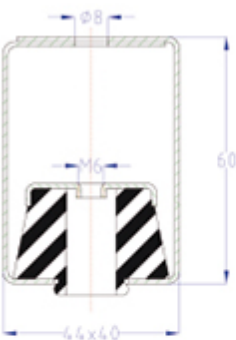

TVAD_FR

	REF / ART.NR	COMPRESSION	
		CHARGE	FLECHE
		kg.	mm.
TVA	TVA40	8 - 25	1 - 3
	TVA60	18 - 50	1 - 3
	TVA75	25 - 75	1 - 3
TVAD10	TVA40D10	8 - 25	1 - 3
	TVA60D10	18 - 50	1 - 3
	TVA75D10	25 - 75	1 - 3
TVAR	TVAR40	8 - 25	1 - 3
	TVAR60	18 - 50	1 - 3
	TVAR75	25 - 75	1 - 3
TVAPL	TVAPL40	8 - 25	1 - 3
	TVAPL60	18 - 50	1 - 3
	TVAPL75	25 - 75	1 - 3
TVAD	TVAD40	8 - 25	1 - 3
	TVAD60	18 - 50	1 - 3
	TVAD75	25 - 75	1 - 3
	DS		

TVAD

DS

TVAD+DS

TVA

TVAD10

TVAR

TVAPL