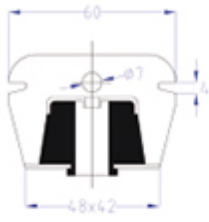

TVAD_EU

	REF / ART.NR	KONPRESIOA	
		KARGA	GEZI
		kg.	mm.
TVA	TVA40	8 - 25	1 - 3
	TVA60	18 - 50	1 - 3
	TVA75	25 - 75	1 - 3
TVAD10	TVA40D10	8 - 25	1 - 3
	TVA60D10	18 - 50	1 - 3
	TVA75D10	25 - 75	1 - 3
TVAR	TVAR40	8 - 25	1 - 3
	TVAR60	18 - 50	1 - 3
	TVAR75	25 - 75	1 - 3
TVAPL	TVAPL40	8 - 25	1 - 3
	TVAPL60	18 - 50	1 - 3
	TVAPL75	25 - 75	1 - 3
TVAD	TVAD40	8 - 25	1 - 3
	TVAD60	18 - 50	1 - 3
	TVAD75	25 - 75	1 - 3
	DS		

TVAD

DS

TVAD+DS

TVA

TVAD10

TVAR

TVAPL