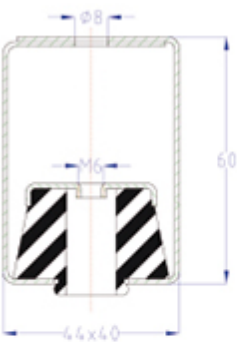

TVAD_EU

	REF / ART.NR	KONPRESIOA	
		KARGA	GEZI
		kg.	mm.
TVA	TVA40	8 - 25	1 - 3
	TVA60	18 - 50	1 - 3
	TVA75	25 - 75	1 - 3
TVAD10	TVA40D10	8 - 25	1 - 3
	TVA60D10	18 - 50	1 - 3
	TVA75D10	25 - 75	1 - 3
TVAR	TVAR40	8 - 25	1 - 3
	TVAR60	18 - 50	1 - 3
	TVAR75	25 - 75	1 - 3
TVAPL	TVAPL40	8 - 25	1 - 3
	TVAPL60	18 - 50	1 - 3
	TVAPL75	25 - 75	1 - 3
TVAD	TVAD40	8 - 25	1 - 3
	TVAD60	18 - 50	1 - 3
	TVAD75	25 - 75	1 - 3
	DS		

TVAD

DS

TVAD+DS

TVA

TVAD10

TVAR

TVAPL