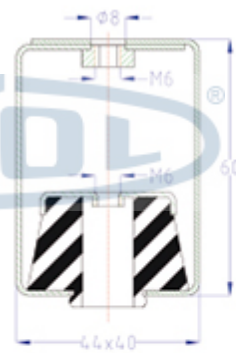

TVAD_EU

	REF / ART.NR	KONPRESIOA	
		KARGA	GEZI
		kg.	mm.
TVA	TVA40	8 - 25	1 - 3
	TVA60	18 - 50	1 - 3
	TVA75	25 - 75	1 - 3
TVAD10	TVA40D10	8 - 25	1 - 3
	TVA60D10	18 - 50	1 - 3
	TVA75D10	25 - 75	1 - 3
TVAR	TVAR40	8 - 25	1 - 3
	TVAR60	18 - 50	1 - 3
	TVAR75	25 - 75	1 - 3
TVAPL	TVAPL40	8 - 25	1 - 3
	TVAPL60	18 - 50	1 - 3
	TVAPL75	25 - 75	1 - 3
TVAD	TVAD40	8 - 25	1 - 3
	TVAD60	18 - 50	1 - 3
	TVAD75	25 - 75	1 - 3
	DS		

TVAD

DS

TVAD+DS

TVA

TVAD10

TVAR

TVAPL