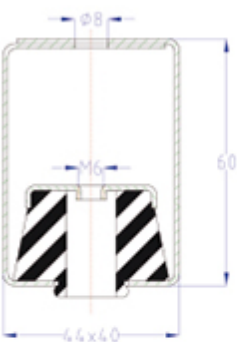

TVAD_EU

	REF / ART.NR	KONPRESIOA	
		KARGA	GEZI
		kg.	mm.
TVA	TVA40	8 - 25	1 - 3
	TVA60	18 - 50	1 - 3
	TVA75	25 - 75	1 - 3
TVAD10	TVA40D10	8 - 25	1 - 3
	TVA60D10	18 - 50	1 - 3
	TVA75D10	25 - 75	1 - 3
TVAR	TVAR40	8 - 25	1 - 3
	TVAR60	18 - 50	1 - 3
	TVAR75	25 - 75	1 - 3
TVAPL	TVAPL40	8 - 25	1 - 3
	TVAPL60	18 - 50	1 - 3
	TVAPL75	25 - 75	1 - 3
TVAD	TVAD40	8 - 25	1 - 3
	TVAD60	18 - 50	1 - 3
	TVAD75	25 - 75	1 - 3
	DS		

TVAD

DS

TVAD+DS

TVA

TVAD10

TVAR

TVAPL