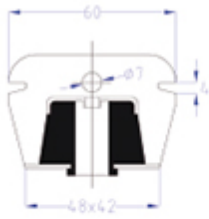

TVAD_EU

	REF / ART.NR	KONPRESIOA	
		KARGA	GEZI
		kg.	mm.
TVA	TVA40	8 - 25	1 - 3
	TVA60	18 - 50	1 - 3
	TVA75	25 - 75	1 - 3
TVAD10	TVA40D10	8 - 25	1 - 3
	TVA60D10	18 - 50	1 - 3
	TVA75D10	25 - 75	1 - 3
TVAR	TVAR40	8 - 25	1 - 3
	TVAR60	18 - 50	1 - 3
	TVAR75	25 - 75	1 - 3
TVAPL	TVAPL40	8 - 25	1 - 3
	TVAPL60	18 - 50	1 - 3
	TVAPL75	25 - 75	1 - 3
TVAD	TVAD40	8 - 25	1 - 3
	TVAD60	18 - 50	1 - 3
	TVAD75	25 - 75	1 - 3
	DS		

TVAD

DS

TVAD+DS

TVA

TVAD10

TVAR

TVAPL