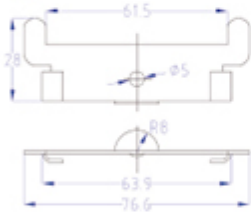

TVAD_EU

	REF / ART.NR	KONPRESIOA	
		KARGA	GEZI
		kg.	mm.
TVA	TVA40	8 - 25	1 - 3
	TVA60	18 - 50	1 - 3
	TVA75	25 - 75	1 - 3
TVAD10	TVA40D10	8 - 25	1 - 3
	TVA60D10	18 - 50	1 - 3
	TVA75D10	25 - 75	1 - 3
TVAR	TVAR40	8 - 25	1 - 3
	TVAR60	18 - 50	1 - 3
	TVAR75	25 - 75	1 - 3
TVAPL	TVAPL40	8 - 25	1 - 3
	TVAPL60	18 - 50	1 - 3
	TVAPL75	25 - 75	1 - 3
TVAD	TVAD40	8 - 25	1 - 3
	TVAD60	18 - 50	1 - 3
	TVAD75	25 - 75	1 - 3
	DS		

TVAD

DS

TVAD+DS

TVA

TVAD10

TVAR

TVAPL