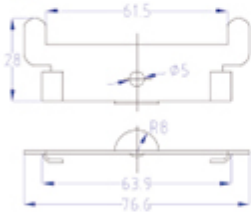

TVAD_EU

	REF / ART.NR	KONPRESIOA	
		KARGA	GEZI
		kg.	mm.
TVA	TVA40	8 - 25	1 - 3
	TVA60	18 - 50	1 - 3
	TVA75	25 - 75	1 - 3
TVAD10	TVA40D10	8 - 25	1 - 3
	TVA60D10	18 - 50	1 - 3
	TVA75D10	25 - 75	1 - 3
TVAR	TVAR40	8 - 25	1 - 3
	TVAR60	18 - 50	1 - 3
	TVAR75	25 - 75	1 - 3
TVAPL	TVAPL40	8 - 25	1 - 3
	TVAPL60	18 - 50	1 - 3
	TVAPL75	25 - 75	1 - 3
TVAD	TVAD40	8 - 25	1 - 3
	TVAD60	18 - 50	1 - 3
	TVAD75	25 - 75	1 - 3
	DS		

TVAD

DS

TVAD+DS

TVA

TVAD10

TVAR

TVAPL