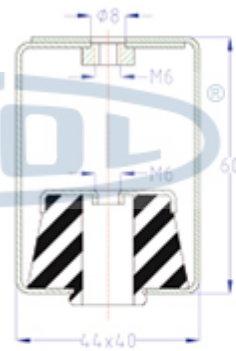

TVAD_EU

	REF / ART.NR	KONPRESIOA	
		KARGA	GEZI
		kg.	mm.
TVA	TVA40	8 - 25	1 - 3
	TVA60	18 - 50	1 - 3
	TVA75	25 - 75	1 - 3
TVAD10	TVA40D10	8 - 25	1 - 3
	TVA60D10	18 - 50	1 - 3
	TVA75D10	25 - 75	1 - 3
TVAR	TVAR40	8 - 25	1 - 3
	TVAR60	18 - 50	1 - 3
	TVAR75	25 - 75	1 - 3
TVAPL	TVAPL40	8 - 25	1 - 3
	TVAPL60	18 - 50	1 - 3
	TVAPL75	25 - 75	1 - 3
TVAD	TVAD40	8 - 25	1 - 3
	TVAD60	18 - 50	1 - 3
	TVAD75	25 - 75	1 - 3
	DS		

TVAD

DS

TVAD+DS

TVA

TVAD10

TVAR

TVAPL