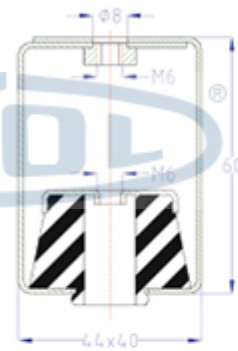

SUSTAINERS**SUSPENSIÓN DE GOMA PARA TECHO**SUSTAINER
TVAD-DS/TVA/TVAD10/TVAR/TVAPL

	REF / ART.NR	COMPRESIÓN	
		CARGA	FLECHA
		kg.	mm.
TVA	TVA40	8 - 25	1 - 3
	TVA60	18 - 50	1 - 3
	TVA75	25 - 75	1 - 3
TVAD10	TVA40D10	8 - 25	1 - 3
	TVA60D10	18 - 50	1 - 3
	TVA75D10	25 - 75	1 - 3
TVAR	TVAR40	8 - 25	1 - 3
	TVAR60	18 - 50	1 - 3
	TVAR75	25 - 75	1 - 3
TVAPL	TVAPL40	8 - 25	1 - 3
	TVAPL60	18 - 50	1 - 3
	TVAPL75	25 - 75	1 - 3
TVAD	TVAD40	8 - 25	1 - 3
	TVAD60	18 - 50	1 - 3
	TVAD75	25 - 75	1 - 3
	DS		

TVAD

DS

TVAD+DS

TVA

TVAD10

TVAR

TVAPL