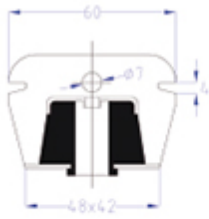

SUSTAINERS**SUSPENSIÓN DE GOMA PARA TECHO**SUSTAINER
TVAD-DS/TVA/TVAD10/TVAR/TVAPL

	REF / ART.NR	COMPRESIÓN	
		CARGA	FLECHA
		kg.	mm.
TVA	TVA40	8 - 25	1 - 3
	TVA60	18 - 50	1 - 3
	TVA75	25 - 75	1 - 3
TVAD10	TVA40D10	8 - 25	1 - 3
	TVA60D10	18 - 50	1 - 3
	TVA75D10	25 - 75	1 - 3
TVAR	TVAR40	8 - 25	1 - 3
	TVAR60	18 - 50	1 - 3
	TVAR75	25 - 75	1 - 3
TVAPL	TVAPL40	8 - 25	1 - 3
	TVAPL60	18 - 50	1 - 3
	TVAPL75	25 - 75	1 - 3
TVAD	TVAD40	8 - 25	1 - 3
	TVAD60	18 - 50	1 - 3
	TVAD75	25 - 75	1 - 3
	DS		

TVAD

DS

TVAD+DS

TVA

TVAD10

TVAR

TVAPL