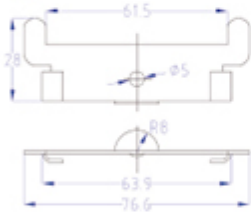

SUSTAINERS**SUSPENSIÓN DE GOMA PARA TECHO**SUSTAINER
TVAD-DS/TVA/TVAD10/TVAR/TVAPL

	REF / ART.NR	COMPRESIÓN	
		CARGA	FLECHA
		kg.	mm.
TVA	TVA40	8 - 25	1 - 3
	TVA60	18 - 50	1 - 3
	TVA75	25 - 75	1 - 3
TVAD10	TVA40D10	8 - 25	1 - 3
	TVA60D10	18 - 50	1 - 3
	TVA75D10	25 - 75	1 - 3
TVAR	TVAR40	8 - 25	1 - 3
	TVAR60	18 - 50	1 - 3
	TVAR75	25 - 75	1 - 3
TVAPL	TVAPL40	8 - 25	1 - 3
	TVAPL60	18 - 50	1 - 3
	TVAPL75	25 - 75	1 - 3
TVAD	TVAD40	8 - 25	1 - 3
	TVAD60	18 - 50	1 - 3
	TVAD75	25 - 75	1 - 3
	DS		

TVAD

DS

TVAD+DS

TVA

TVAD10

TVAR

TVAPL