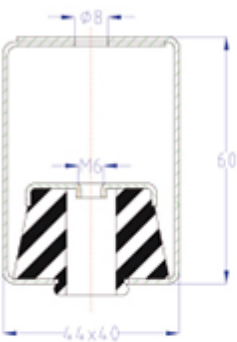

SUSTAINERS**SUSPENSIÓN DE GOMA PARA TECHO**SUSTAINER
TVAD-DS/TVA/TVAD10/TVAR/TVAPL

	REF / ART.NR	COMPRESIÓN	
		CARGA	FLECHA
		kg.	mm.
TVA	TVA40	8 - 25	1 - 3
	TVA60	18 - 50	1 - 3
	TVA75	25 - 75	1 - 3
TVAD10	TVA40D10	8 - 25	1 - 3
	TVA60D10	18 - 50	1 - 3
	TVA75D10	25 - 75	1 - 3
TVAR	TVAR40	8 - 25	1 - 3
	TVAR60	18 - 50	1 - 3
	TVAR75	25 - 75	1 - 3
TVAPL	TVAPL40	8 - 25	1 - 3
	TVAPL60	18 - 50	1 - 3
	TVAPL75	25 - 75	1 - 3
TVAD	TVAD40	8 - 25	1 - 3
	TVAD60	18 - 50	1 - 3
	TVAD75	25 - 75	1 - 3
	DS		

TVAD

DS

TVAD+DS

TVA

TVAD10

TVAR

TVAPL