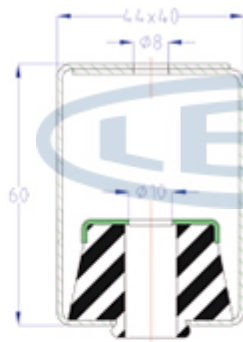

SUSTAINERS**SUSPENSIÓN DE GOMA PARA TECHO**SUSTAINER
TVAD-DS/TVA/TVAD10/TVAR/TVAPL

	REF / ART.NR	COMPRESIÓN	
		CARGA	FLECHA
		kg.	mm.
TVA	TVA40	8 - 25	1 - 3
	TVA60	18 - 50	1 - 3
	TVA75	25 - 75	1 - 3
TVAD10	TVA40D10	8 - 25	1 - 3
	TVA60D10	18 - 50	1 - 3
	TVA75D10	25 - 75	1 - 3
TVAR	TVAR40	8 - 25	1 - 3
	TVAR60	18 - 50	1 - 3
	TVAR75	25 - 75	1 - 3
TVAPL	TVAPL40	8 - 25	1 - 3
	TVAPL60	18 - 50	1 - 3
	TVAPL75	25 - 75	1 - 3
TVAD	TVAD40	8 - 25	1 - 3
	TVAD60	18 - 50	1 - 3
	TVAD75	25 - 75	1 - 3
	DS		

TVAD

DS

TVAD+DS

TVA

TVAD10

TVAR

TVAPL