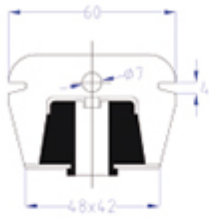

SUSTAINERS**SUSPENSIÓN DE GOMA PARA TECHO**SUSTAINER
TVAD-DS/TVA/TVAD10/TVAR/TVAPL

	REF / ART.NR	COMPRESIÓN	
		CARGA	FLECHA
		kg.	mm.
TVA	TVA40	8 - 25	1 - 3
	TVA60	18 - 50	1 - 3
	TVA75	25 - 75	1 - 3
TVAD10	TVA40D10	8 - 25	1 - 3
	TVA60D10	18 - 50	1 - 3
	TVA75D10	25 - 75	1 - 3
TVAR	TVAR40	8 - 25	1 - 3
	TVAR60	18 - 50	1 - 3
	TVAR75	25 - 75	1 - 3
TVAPL	TVAPL40	8 - 25	1 - 3
	TVAPL60	18 - 50	1 - 3
	TVAPL75	25 - 75	1 - 3
TVAD	TVAD40	8 - 25	1 - 3
	TVAD60	18 - 50	1 - 3
	TVAD75	25 - 75	1 - 3
	DS		

TVAD

DS

TVAD+DS

TVA

TVAD10

TVAR

TVAPL