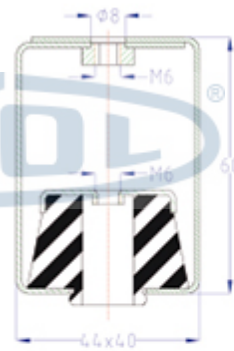

SUSTAINERS**SUSPENSIÓN DE GOMA PARA TECHO**SUSTAINER
TVAD-DS/TVA/TVAD10/TVAR/TVAPL

	REF / ART.NR	COMPRESIÓN	
		CARGA	FLECHA
		kg.	mm.
TVA	TVA40	8 - 25	1 - 3
	TVA60	18 - 50	1 - 3
	TVA75	25 - 75	1 - 3
TVAD10	TVA40D10	8 - 25	1 - 3
	TVA60D10	18 - 50	1 - 3
	TVA75D10	25 - 75	1 - 3
TVAR	TVAR40	8 - 25	1 - 3
	TVAR60	18 - 50	1 - 3
	TVAR75	25 - 75	1 - 3
TVAPL	TVAPL40	8 - 25	1 - 3
	TVAPL60	18 - 50	1 - 3
	TVAPL75	25 - 75	1 - 3
TVAD	TVAD40	8 - 25	1 - 3
	TVAD60	18 - 50	1 - 3
	TVAD75	25 - 75	1 - 3
	DS		

TVAD

DS

TVAD+DS

TVA

TVAD10

TVAR

TVAPL