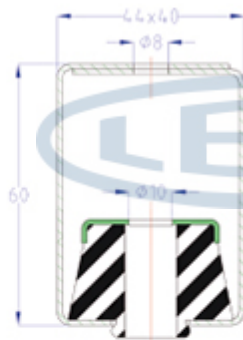

SUSTAINERS**SUSPENSIÓN DE GOMA PARA TECHO**SUSTAINER
TVAD-DS/TVA/TVAD10/TVAR/TVAPL

	REF / ART.NR	COMPRESIÓN	
		CARGA	FLECHA
		kg.	mm.
TVA	TVA40	8 - 25	1 - 3
	TVA60	18 - 50	1 - 3
	TVA75	25 - 75	1 - 3
TVAD10	TVA40D10	8 - 25	1 - 3
	TVA60D10	18 - 50	1 - 3
	TVA75D10	25 - 75	1 - 3
TVAR	TVAR40	8 - 25	1 - 3
	TVAR60	18 - 50	1 - 3
	TVAR75	25 - 75	1 - 3
TVAPL	TVAPL40	8 - 25	1 - 3
	TVAPL60	18 - 50	1 - 3
	TVAPL75	25 - 75	1 - 3
TVAD	TVAD40	8 - 25	1 - 3
	TVAD60	18 - 50	1 - 3
	TVAD75	25 - 75	1 - 3
	DS		

TVAD

DS

TVAD+DS

TVA

TVAD10

TVAR

TVAPL