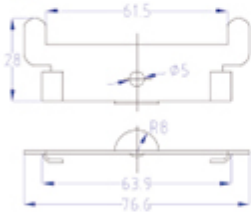

SUSTAINERS**SUSPENSIÓN DE GOMA PARA TECHO**SUSTAINER
TVAD-DS/TVA/TVAD10/TVAR/TVAPL

	REF / ART.NR	COMPRESIÓN	
		CARGA	FLECHA
		kg.	mm.
TVA	TVA40	8 - 25	1 - 3
	TVA60	18 - 50	1 - 3
	TVA75	25 - 75	1 - 3
TVAD10	TVA40D10	8 - 25	1 - 3
	TVA60D10	18 - 50	1 - 3
	TVA75D10	25 - 75	1 - 3
TVAR	TVAR40	8 - 25	1 - 3
	TVAR60	18 - 50	1 - 3
	TVAR75	25 - 75	1 - 3
TVAPL	TVAPL40	8 - 25	1 - 3
	TVAPL60	18 - 50	1 - 3
	TVAPL75	25 - 75	1 - 3
TVAD	TVAD40	8 - 25	1 - 3
	TVAD60	18 - 50	1 - 3
	TVAD75	25 - 75	1 - 3
	DS		

TVAD

DS

TVAD+DS

TVA

TVAD10

TVAR

TVAPL