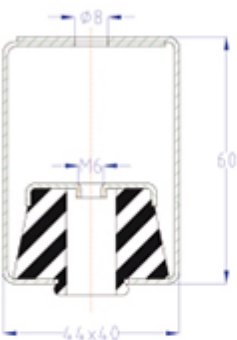

SUSTAINERS**SUSPENSIÓN DE GOMA PARA TECHO**SUSTAINER
TVAD-DS/TVA/TVAD10/TVAR/TVAPL

	REF / ART.NR	COMPRESIÓN	
		CARGA	FLECHA
		kg.	mm.
TVA	TVA40	8 - 25	1 - 3
	TVA60	18 - 50	1 - 3
	TVA75	25 - 75	1 - 3
TVAD10	TVA40D10	8 - 25	1 - 3
	TVA60D10	18 - 50	1 - 3
	TVA75D10	25 - 75	1 - 3
TVAR	TVAR40	8 - 25	1 - 3
	TVAR60	18 - 50	1 - 3
	TVAR75	25 - 75	1 - 3
TVAPL	TVAPL40	8 - 25	1 - 3
	TVAPL60	18 - 50	1 - 3
	TVAPL75	25 - 75	1 - 3
TVAD	TVAD40	8 - 25	1 - 3
	TVAD60	18 - 50	1 - 3
	TVAD75	25 - 75	1 - 3
	DS		

TVAD

DS

TVAD+DS

TVA

TVAD10

TVAR

TVAPL